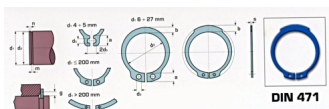

Пълна гама зегерови пръстени за Вал и Отвор по стандартите 2170 БДС 77 и DIN 471, DIN 427, DIN 6799.

Тип	Означение	Материал	Размери
	форма Б	Стомана тип	
	C60 / C75		
	DIN 471		

Форма А	Неръждаема стомана		
AISI 420 MoV	DIN 472		