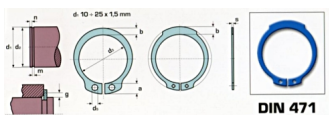

Пълна гама зегерови пръстени за Вал и Отвор по стандартите 2170 БДС 77 и DIN 471, DIN 427, DIN 6799.

Тип	Означение	Материал	Размери
	форма Б	Стомана тип	
	C60 / C75		
	DIN 471		

Форма А	Неръждаема стомана		
AISI 420 MoV	DIN 472		