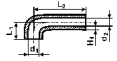

Textile silicon elbows

Description	Inner diameter (d1)	Inner diameter (d2)	Length (L1)
Length (L2)	wall thickness (H1)		
RUBENA No.			

Textile silocone elbow	15x150/15x150 MVQ	15	
150	150		
5			
039070			
Textile silocone elbow			
18x150/18x150 MVQ	18		
18			
150	150		
5			
039071			

Textile silocone elbow			
20x150/20x150 MVQ	20		
20			
150	150		
5			
039073			

Textile silocone elbow			
22x150/20x150 MVQ	22		
20			
150	150		
5			
039097			

silicone elbows

Textile silocone elbow	
25x150/25x150 MVQ	25
25	
150	150
5	
039074	